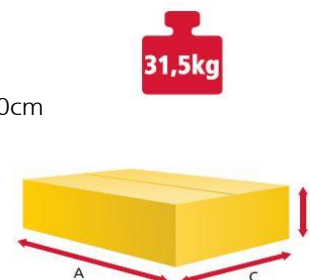

HMOTNOSŤ A MAX. ROZMERY BALÍKA

✓ Hmotnosť balíka	31,5 kg
✓ Max. rozmer štandardného balíka	A - 120cm, B – 60cm, C - 60cm
✓ Súčet obvodu a dĺžky balíka (A+2B+2C)	360cm
✓ Najdlhšia strana balíka	
▪ Štandardný balík	A - 120cm
▪ ATYP balík (za príplatok)	A - 200cm

DHL PARCEL CONNECT

Hmotnosť balíka

Krajina	Počet dní prepravy	Hmotnosť balíka				
		do 2 kg	do 5 kg	do 10 kg	do 20 kg	do 31,5 kg
Rakúsko	2 - 3	10,55 €	15,83 €	18,46 €	21,10 €	25,32 €
Maďarsko	1 - 2	10,55 €	15,83 €	18,46 €	21,10 €	25,32 €
Poľsko	2	10,55 €	15,83 €	18,46 €	21,10 €	25,32 €
Nemecko	3	10,55 €	15,83 €	18,46 €	21,10 €	25,32 €
Holandsko	3 - 4	20,57 €	27,22 €	31,55 €	38,82 €	44,94 €
Belgicko	3 - 4	20,57 €	27,22 €	31,55 €	38,82 €	44,94 €
Luxembursko	3 - 4	20,57 €	27,22 €	31,55 €	38,82 €	44,94 €
Chorvátsko	4 - 5	20,57 €	27,22 €	31,55 €	38,82 €	44,94 €
Slovinsko	3 - 4	20,57 €	27,22 €	31,55 €	38,82 €	44,94 €
Španielsko	5 - 6	27,43 €	34,92 €	41,67 €	48,53 €	59,08 €
Portugalsko	5 - 6	27,43 €	34,92 €	41,67 €	48,53 €	59,08 €
Dánsko	5 - 6	27,43 €	34,92 €	41,67 €	48,53 €	59,08 €
Švédsko	4	27,43 €	34,92 €	41,67 €	48,53 €	59,08 €
Fínsko	5	27,43 €	34,92 €	41,67 €	48,53 €	59,08 €
Írsko	6 - 7	27,43 €	34,92 €	41,67 €	48,53 €	59,08 €
Rumunsko	5 - 6	27,43 €	34,92 €	41,67 €	48,53 €	59,08 €
Bulharsko	6 - 7	27,43 €	34,92 €	41,67 €	48,53 €	59,08 €
Lotyšsko	4	27,43 €	34,92 €	41,67 €	48,53 €	59,08 €
Estónsko	4	27,43 €	34,92 €	41,67 €	48,53 €	59,08 €
Litva	4	27,43 €	34,92 €	41,67 €	48,53 €	59,08 €

HMOTNOSŤ A MAX. ROZMERY BALÍKA

- ✓ **Hmotnosť balíka** 31,5 kg
- ✓ **Max. rozmer štandardného balíka** A - 120cm, B - 60cm, C - 60cm
- ✓ **Súčet obvodu a dĺžky balíka (A+2B+2C)** 360cm
- ✓ **Najdlhšia strana balíka**
 - **Štandardný balík** A - 120cm
 - **ATYP balík (za príplatok)** A - 200cm