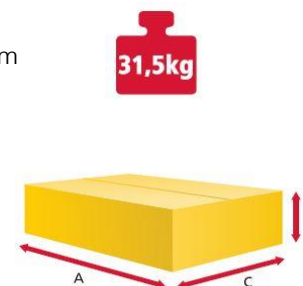

## HMOTNOSŤ A MAX. ROZMERY BALÍKA

- ✓ **Hmotnosť balíka** 31,5 kg
- ✓ **Max. rozmer štandardného balíka** A - 120cm, B - 60cm, C - 60cm
- ✓ **Súčet obvodu a dĺžky balíka (A+2B+2C)** 300cm
- ✓ **Najdlhšia strana balíka**
  - **Štandardný balík** A - 120cm
  - **ATYP balík (za príplatok)** A - 200cm