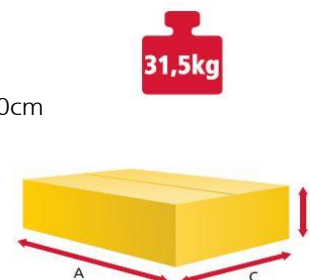

HMOTNOSŤ A MAX. ROZMERY BALÍKA

✓ Hmotnosť balíka	31,5 kg
✓ Max. rozmer štandardného balíka	A - 120cm, B – 60cm, C - 60cm
✓ Súčet obvodu a dĺžky balíka (A+2B+2C)	360cm
✓ Najdlhšia strana balíka	
▪ Štandardný balík	A - 120cm
▪ ATYP balík (za príplatok)	A - 200cm

HMOTNOSŤ A MAX. ROZMERY BALÍKA

- ✓ **Hmotnosť balíka** 31,5 kg
- ✓ **Max. rozmer štandardného balíka** A - 120cm, B - 60cm, C - 60cm
- ✓ **Súčet obvodu a dĺžky balíka (A+2B+2C)** 360cm
- ✓ **Najdlhšia strana balíka**
 - **Štandardný balík** A - 120cm
 - **ATYP balík (za príplatok)** A - 200cm