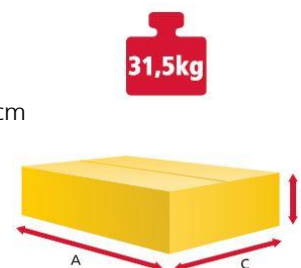

HMOTNOSŤ A MAX. ROZMERY BALÍKA

- ✓ **Hmotnosť balíka** 31,5 kg
- ✓ **Max. rozmer štandardného balíka** A - 120cm, B - 60cm, C - 60cm
- ✓ **Súčet obvodu a dĺžky balíka (A+2B+2C)** 300cm
- ✓ **Najdlhšia strana balíka**
 - Štandardný balík A - 120cm
 - ATYP balík (za príplatok) A - 200cm